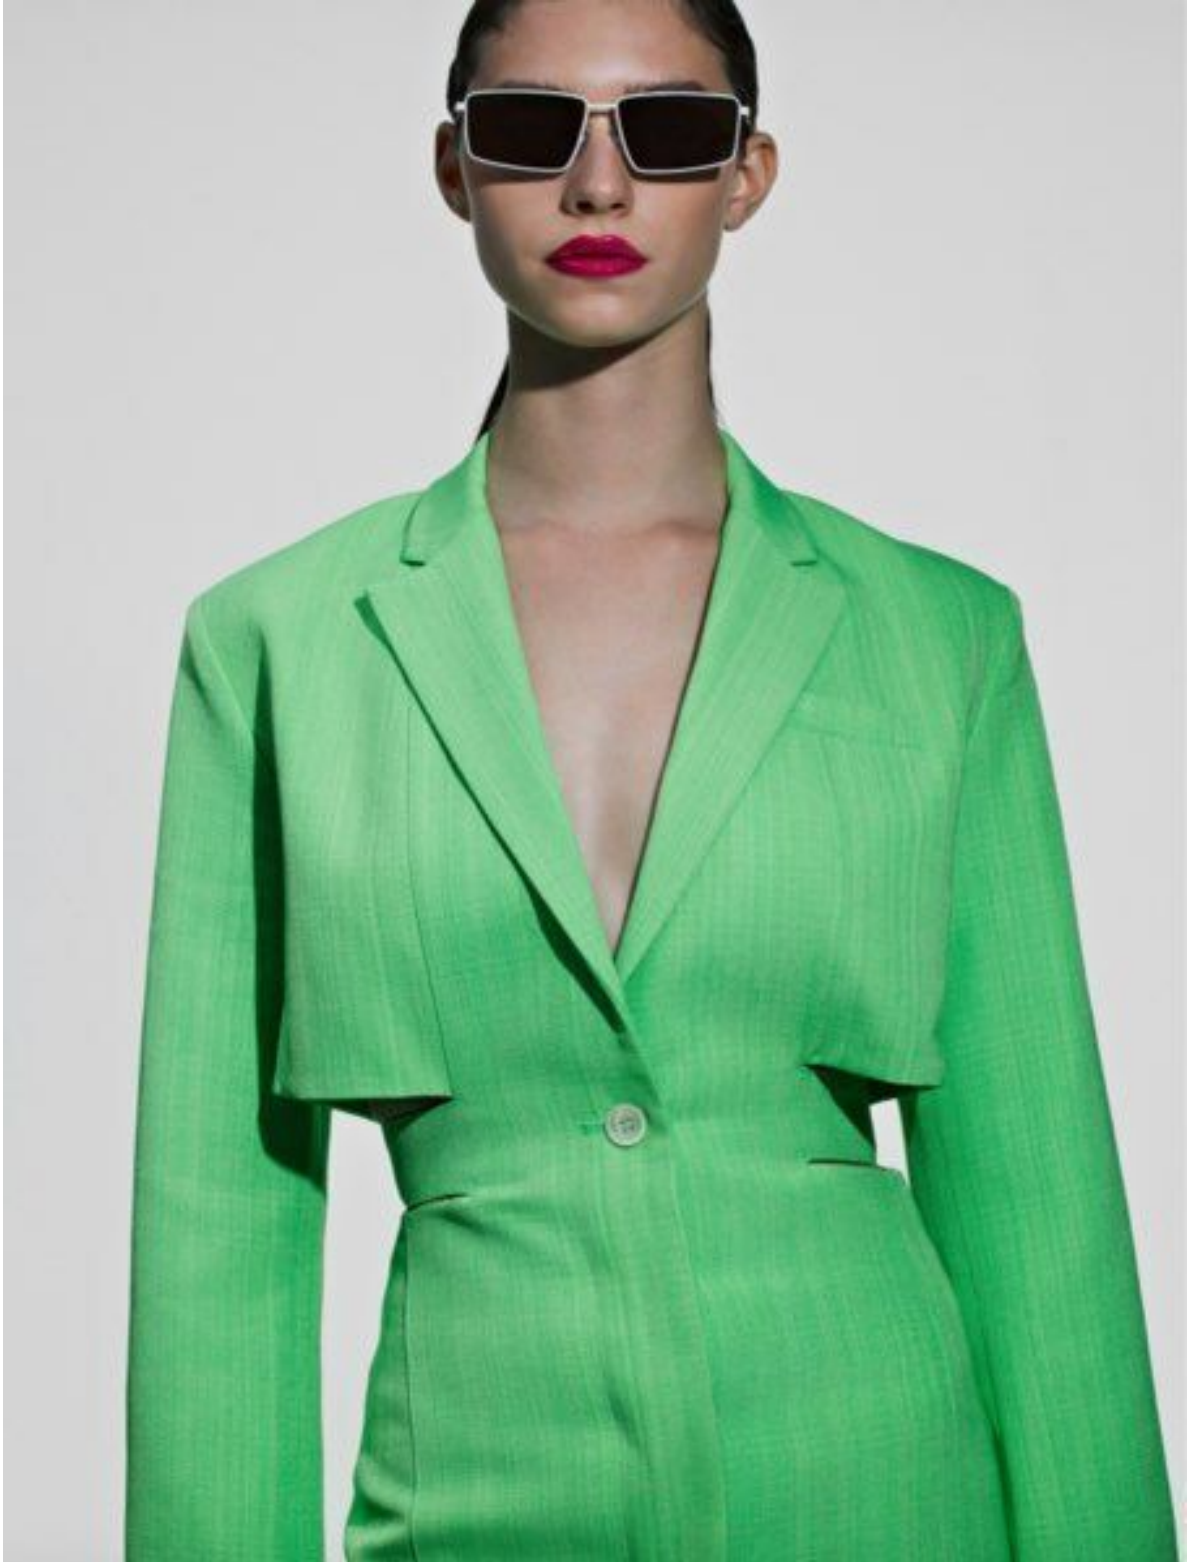

SOPHIE MARTYNOVA

height 178 cm · bust 82 cm · waist 60 cm · hips 89 cm · dress 36
shoes size 40 · hair brown · eyes blue